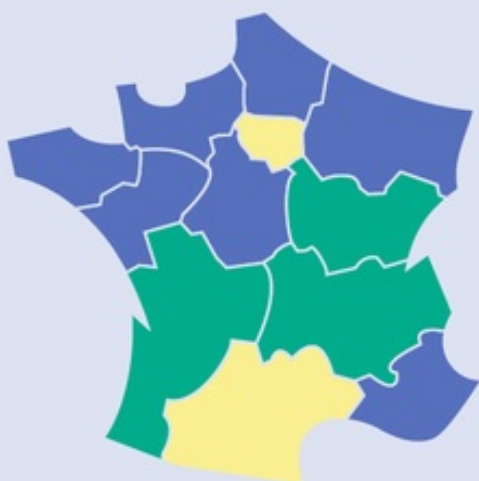

Quel est le calendrier des vacances scolaires 2021-2022 et 2022-2023 ?

Vérfié le 12 juillet 2021 - Direction de l'information légale et administrative (Premier ministre)

Vacances scolaires 2021-2022

Service-Public.fr

FAMILLE

Vacances scolaires 2021-2022

Zone A

Besançon, Bordeaux, Clermont-Ferrand, Dijon, Grenoble, Limoges, Lyon, Poitiers.

Zone B

Aix-Marseille, Amiens, Caen, Lille, Nancy-Metz, Nantes, Nice, Orléans-Tours, Reims, Rennes, Rouen, Strasbourg.

Zone C

Paris, Créteil, Versailles, Montpellier, Toulouse.

	Zone A	Zone B	Zone C
Rentrée des élèves	Jeudi 2 septembre 2021		
Vacances de la Toussaint	Du samedi 23 octobre 2021 au lundi 8 novembre 2021		
Vacances de Noël	Du samedi 18 décembre 2021 au lundi 3 janvier 2022		
Vacances d'hiver	Du samedi 12 février 2022 au lundi 28 février 2022	Du samedi 5 février 2022 au lundi 21 février 2022	Du samedi 19 février 2022 au lundi 7 mars 2022
Vacances de printemps	Du samedi 16 avril 2022 au lundi 2 mai 2022	Du samedi 9 avril 2022 au lundi 25 avril 2022	Du samedi 23 avril 2022 au lundi 9 mai 2022
Vacances d'été	Jeudi 7 juillet 2022		